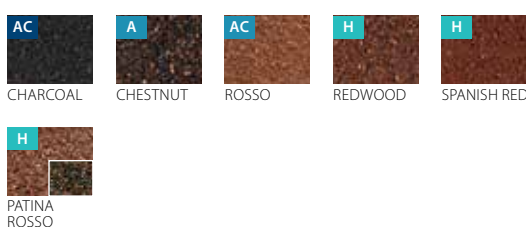

КАРТА ЦВЕТОВ

GERARD SLATE

- **A** - акционная цена под заказ
- **AC** - акционная цена в наличии на складе в РФ
- **H** - нестандартный цвет доступен под заказ от 1000 листов с наценкой 3% к розничной цене.

AHI Roofing Ltd.
8 800 200 94 77

+7(499)499-78-84

Почта: russia@gerardroofs.eu

www.gerardroofs.ru

GERARD

Кровля без забот

G.PRICELIST.RU (03-2019)

Мы приложили все возможные усилия для точного воспроизведения цветов. Однако, по техническим причинам, связанным с цветопередачей, цвета в печатных материалах могут отличаться от реальных цветов продукции. Пожалуйста, изучите реальные цветовые образцы перед покупкой.